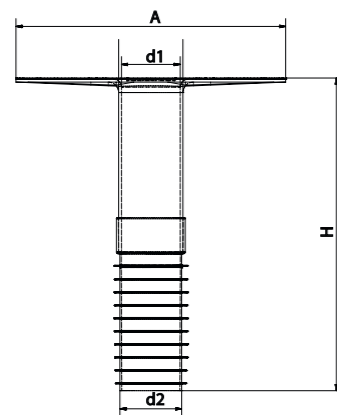

Once again ETERNO IVICA does a revolution in the world of accessories for waterproofing systems. Revolution stays in the flange made of a piece of polymeric modified bituminous membrane. Revolution stays also in the adhesion, totally perfect and quick to any sort of bituminous membrane, both in single or double layer. Revolution stays ultimately in the spigot 450mm and 250 mm long, the one in the market with 10 real anti-infiltration tongues to prevent any infiltration between spigot and pipe in case of water back-up. Due to the thickness of the bituminous membrane, we please you pay attention to the real internal size of the drain.

Una vez más, ETERNO IVICA revoluciona el mundo de los accesorios para la impermeabilización. La revolución está en el reborde consistente en una pieza de membrana bituminosa especialmente termoformada. La revolución está en la adhesión, absolutamente rápida y perfecta con cualquier membrana bituminosa, tanto en una capa como en dos capas. La revolución está en el manguetón de 450 mm y 250 mm de altura, único en el mercado con 10 aletas verdaderamente antirretorno para evitar cualquier filtración entre el la cazoleta y el tubo de desagüe. Debido al espesor de la membrana, se ruega prestar atención al diámetro efectivo de salida de la cazoleta.

BOCCHETTONE "REVOLUTION" H 250 mm E 450 mm "REVOLUTION" ROOF DRAIN H 250 mm AND 450 mm CAZOLETA "REVOLUTION" H 250 mm Y 450 mm

Codice Code Código	Per tubi For pipes Para tubos	A	D1	D2	H		
A310250075	Ø 75	340	66	60	250	4	64
A310250082	Ø 82	340	74	67	250	4	64
A310250090	Ø 90	340	80	74	250	4	64
A310250100	Ø 100	340	93	85	250	4	64
A310250110	Ø 110	340	100	93	250	4	64
A310250125	Ø 125	340	116	106	250	4	64
A310450075	Ø 75	340	66	60	450	4	64
A310450082	Ø 82	340	74	67	450	4	64
A310450090	Ø 90	340	80	74	450	4	64
A310450100	Ø 100	340	93	85	450	4	64
A310450110	Ø 110	340	100	93	450	4	64
A310450125	Ø 125	340	116	106	450	4	64