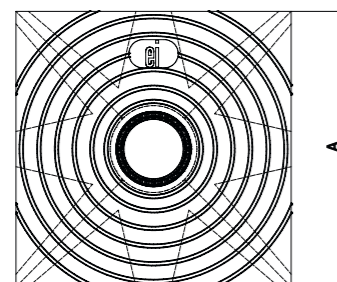

M B P

M B P

PAG. LISTINO
PAGE LIST
PÁG. LIST.

10