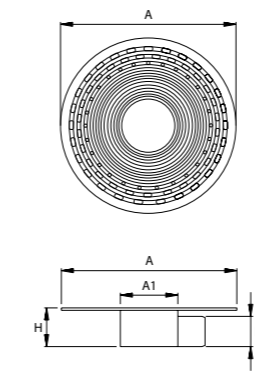

Las cazoletas de TPE son la solución ideal para balcones y terrazas: el reborde perforado asegura una perfecta soldadura sobre cualquier sistema impermeabilizante bituminoso o resinoso. El sistema se completa con una prolongación con rejilla y marco de acero inoxidable cuya altura puede modificarse fácilmente en función del espesor de la capa de base y con un tapón especial antiolor "sin agua". Los elementos se han de pedir por separado.

TPE

MBP

PAG. LISTINO
PAGE LIST
PAG. LIST.
15

TAPPO ANTI-ODORE ANTI-ODOUR CAP TAPÓN ANTIOLOR

Codice Code Codigo	Per tubi For pipes Para tubos	Tappo anti-odore Anti-odour cap Tapón antiolor	A	H	D	Pz
A410010050	50	50	42,3	-	-	-
A410010075	75	75	6,6	-	-	-
A410010082	82	82	71,8	-	-	-
A410010090	90	90	80,5	-	-	-
A410010100*	100	100	89,8	-	-	-

*Da utilizzarsi con tutti i diametri orizzontali
To be used with all horizontal diameters
Para utilizar con cualquier diámetro horizontal

PROLUNGA E GRIGLIA EXTENSION AND GRATING PROLONGACIÓN Y REJILLA

Codice Code Codigo	Tipo Type Tipo	A	H	Pz
A420100078	Prolunga H 90 Extension element H 90 Prolongación H 90	99	88	1
A420100037	Prolunga H50 Extension Element H50 Prolongación H50	99	48	1
A420100018	Prolunga H18 Extension Element H18 Prolongación H18	99	17,5	1
A430100100	Griglia con telaio Grating with frame Rejilla con marco	104	5	1