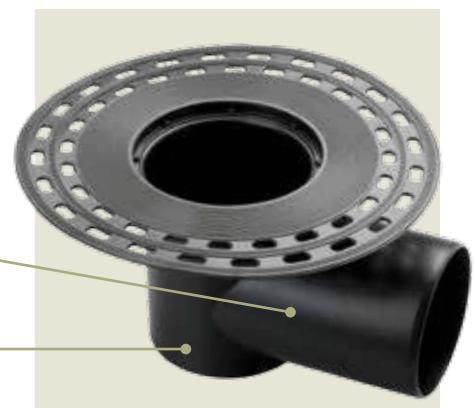

Griglia in acciaio inox
Stainless steel grate
Rejilla en acero

Telaio in acciaio inox
Stainless steel frame
Marco en acero

Tappo anti-odore
Anti-odour cap
Tapón antiolor

Prolunga
Extension element
Prolongación

Scanalatura interna "acqua non stop"
"non-stop water" internal groove
Estría interna "Agua no stop"

Parte inferiore e superiore della flangia zigrinata
Top and bottom part of the knurled flange
Parte inferior y superior de la brida estriada

Flangia forata per una perfetta saldatura su qualsiasi sistema impermeabilizzante bituminoso
Flange perfectly compatible with any bituminous or resin waterproofing
Reborde perforado asegura una perfecta soldadura sobre cualquier sistema impermeabilizante bituminoso

Bocchettone verticale $\varnothing 50 / 75 / 82 / 90 / 100$
Roof drain vertical $\varnothing 50 / 75 / 82 / 90 / 100$
Cazoleta vertical $\varnothing 50 / 75 / 82 / 90 / 100$

Bocchettone orizzontale $\varnothing 50 / 75 / 90$
Roof drain side $\varnothing 50 / 75 / 90$
Cazoleta lateral $\varnothing 50 / 75 / 90$

Fondo inclinato anti-ristagno d'acqua
Sloping bottom to prevent water stagnation
Fondo inclinado para evitar la acumulación del agua